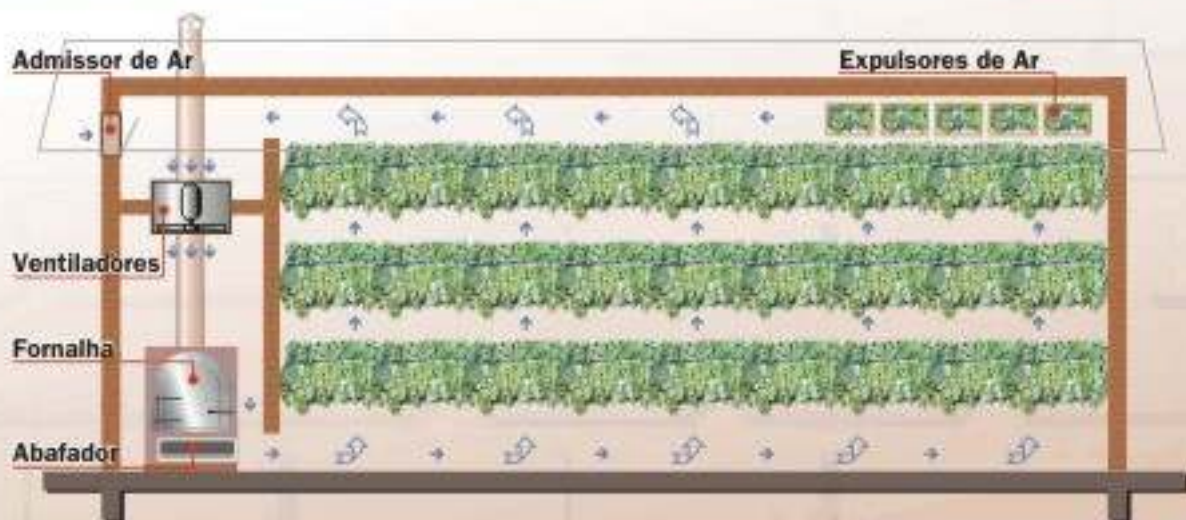

Funcionamento do Recirculador Betha em estufas horizontais