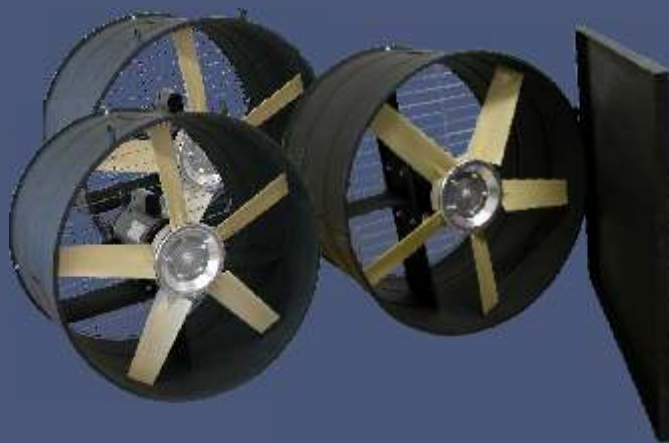

Ventiladores

Ventiladores de alta eficiência, que fazem o ar circular pela estufa, garantindo a renovação do ar úmido por ar seco. Seu acionamento independente permite economizar energia quando não é necessário muita ventilação.